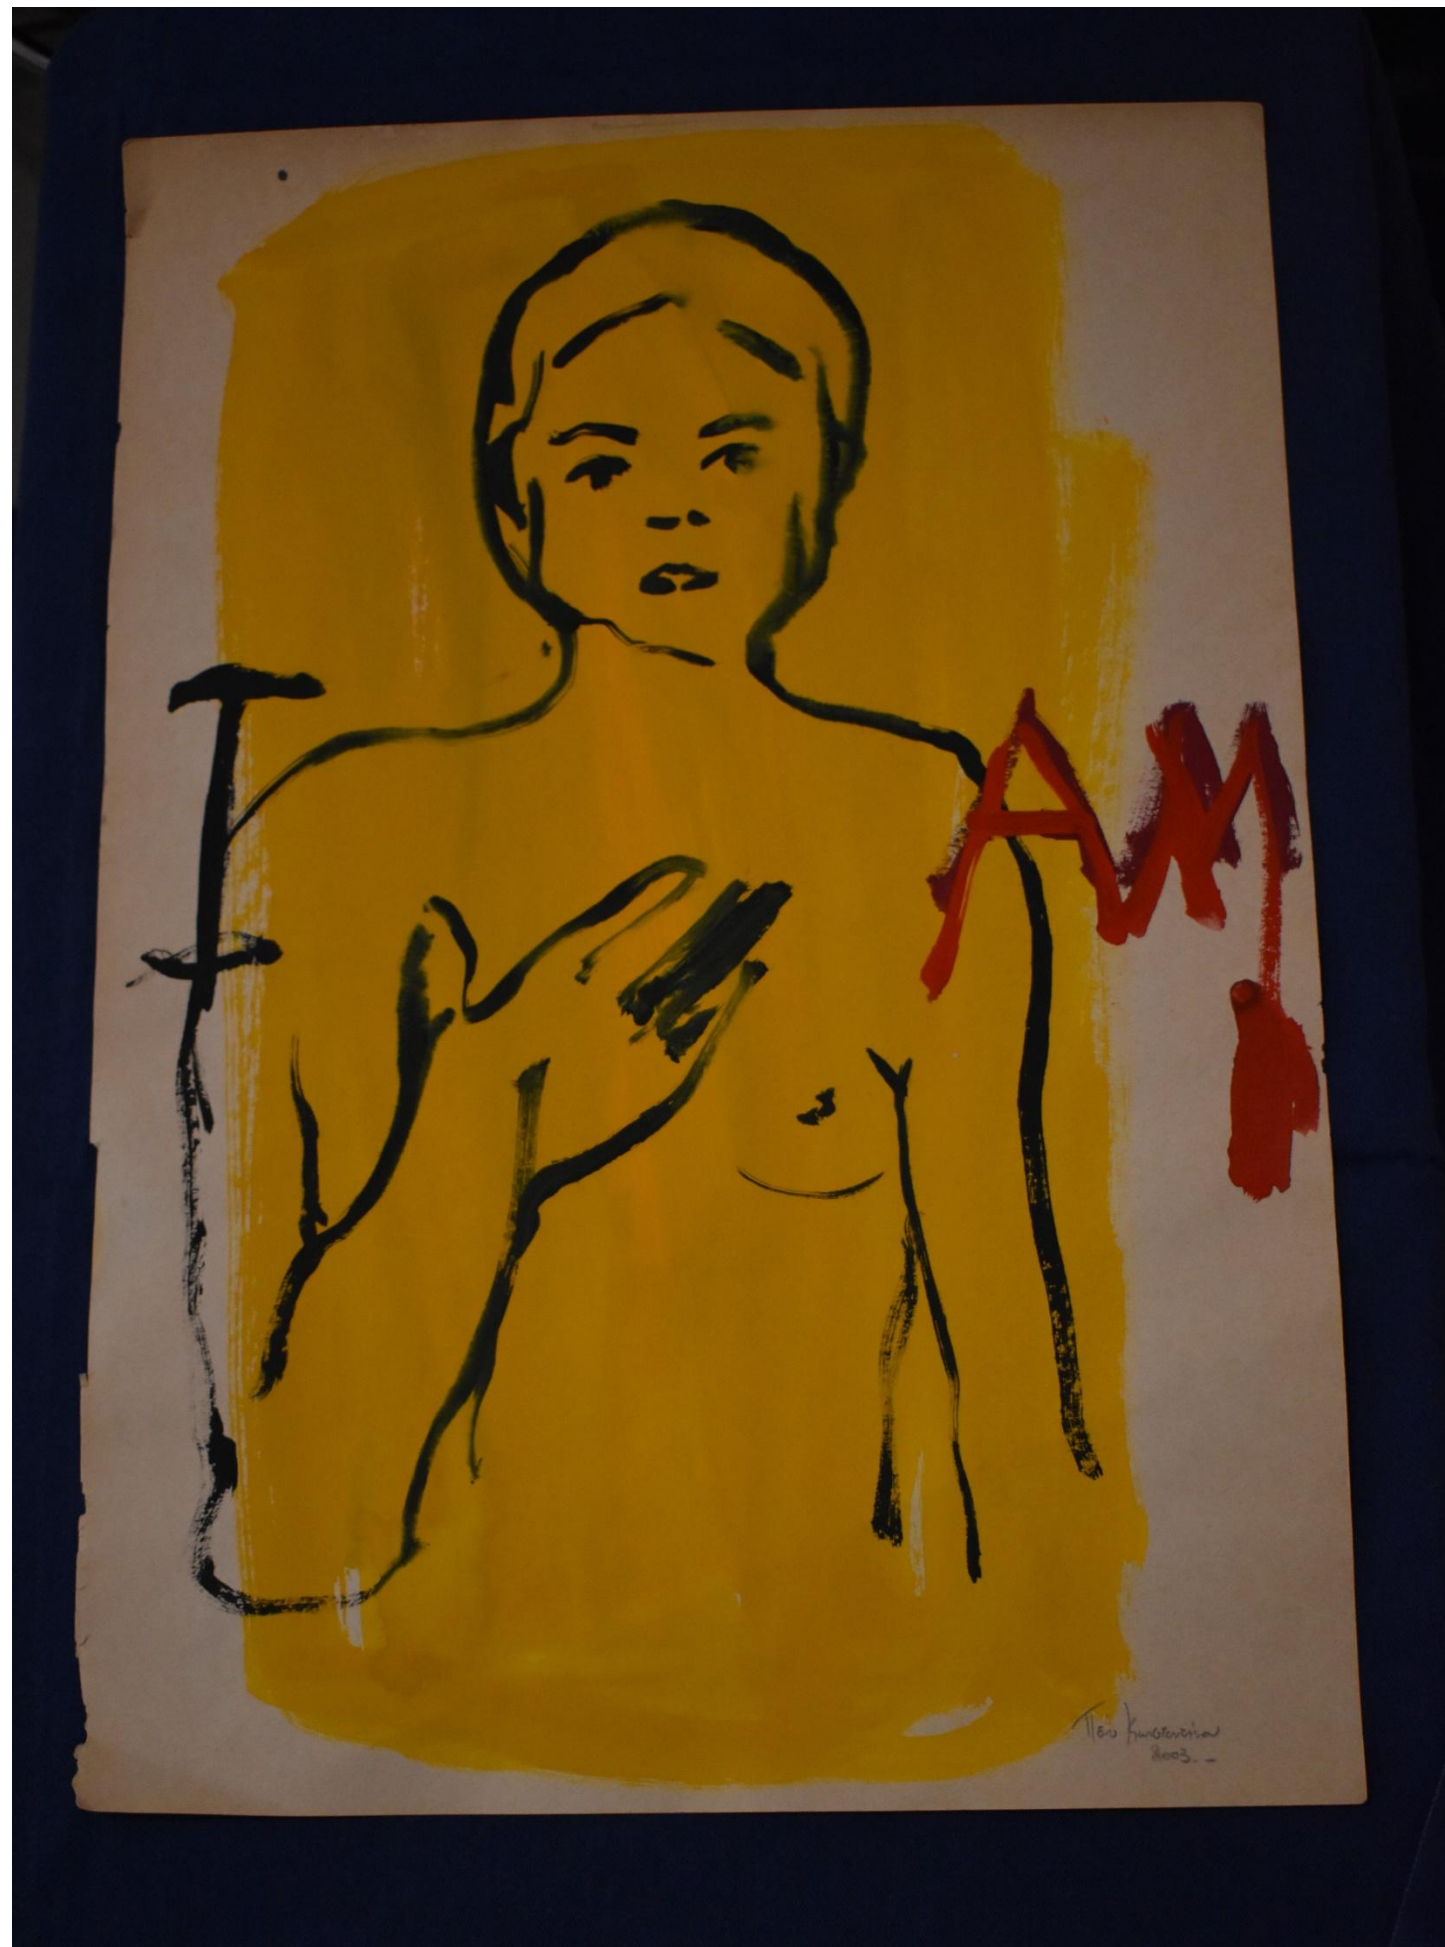

N.18

ΟΝΟΜΑ ΚΑΛΛΙΤΕΧΝΗ:

ΠΕΝΥ ΚΩΝΣΤΑΝΤΙΝΟΥ

ΣΧΕΔΙΟ ΣΕ ΧΑΡΤΙ

ΔΙΑΣΤΑΣΗ: 47X37,5

ΕΙΔΙΚΗ ΤΙΜΗ: 50€

N.19

ΟΝΟΜΑ ΚΑΛΛΙΤΕΧΝΗ: