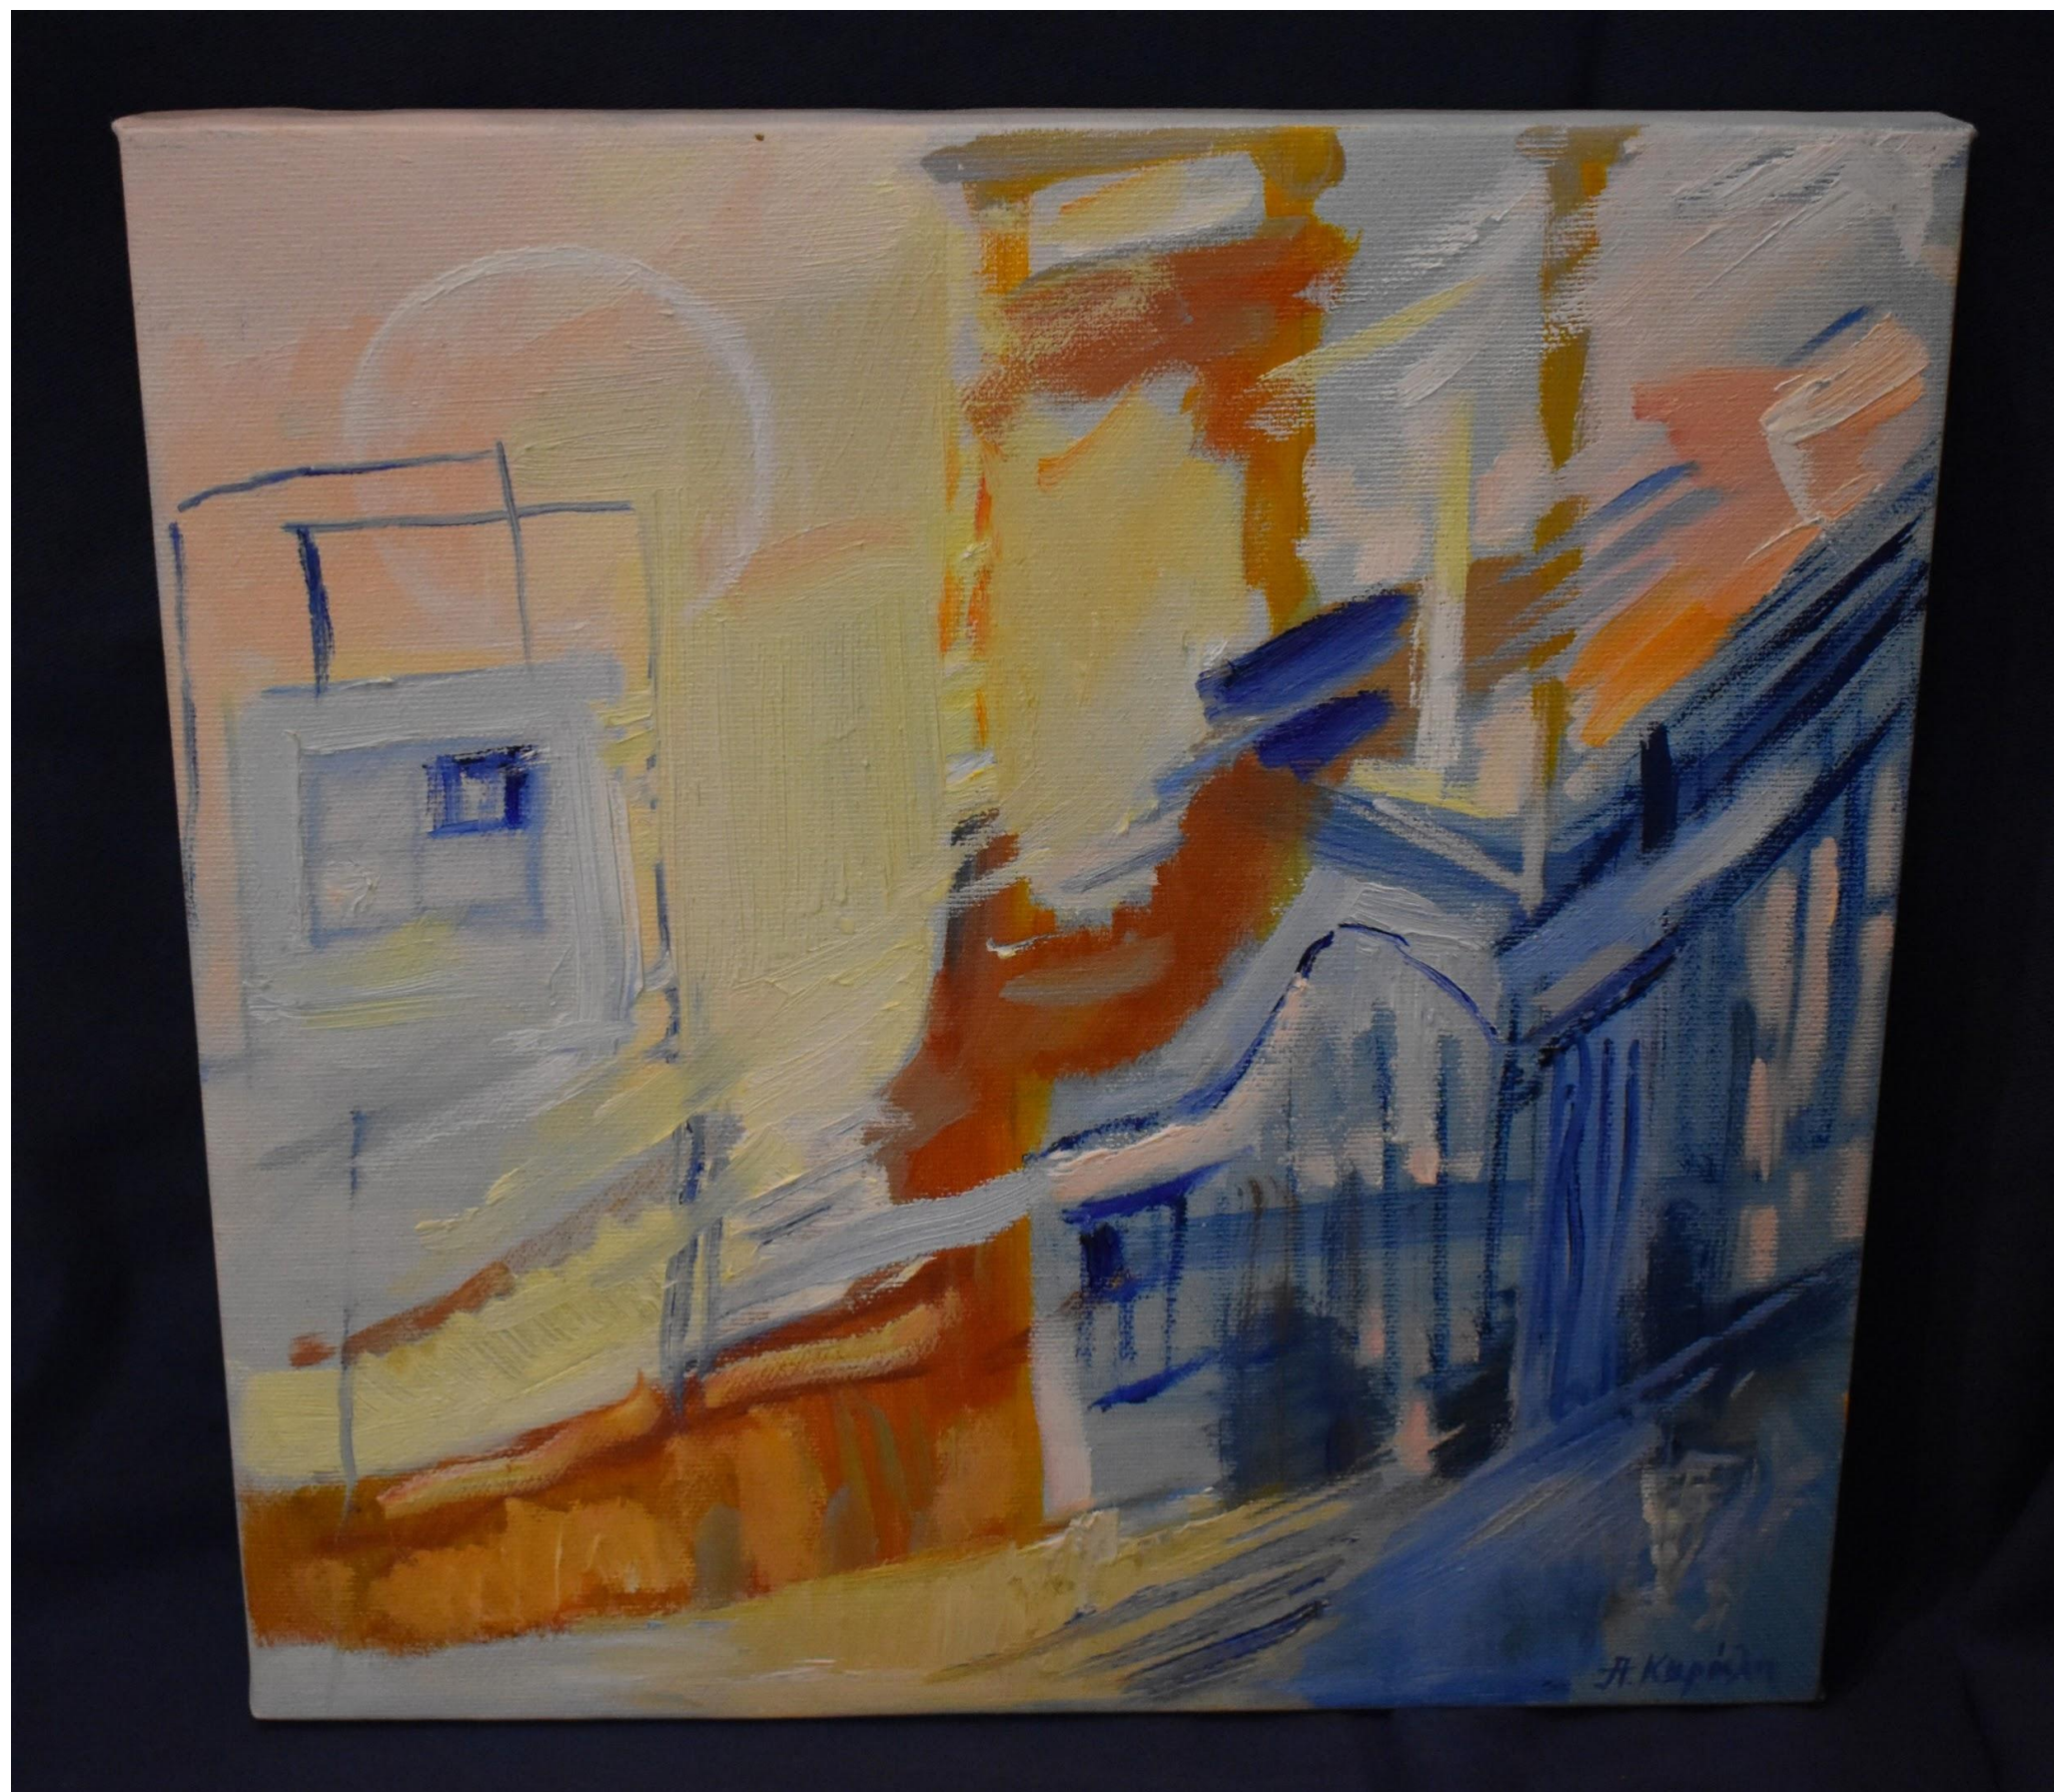

ΕΙΔΙΚΗ ΤΙΜΗ: 70€

N.14

ΟΝΟΜΑ ΚΑΛΛΙΤΕΧΝΗΣ:

ΑΓΓΕΛΑ ΚΑΡΑΛΗ

ΖΩΓΡΑΦΙΚΗ ΣΕ ΚΑΜΒΑ

ΔΙΑΣΤΑΣΗ: 30Χ30

ΕΙΔΙΚΗ ΤΙΜΗ: 100€

N.15