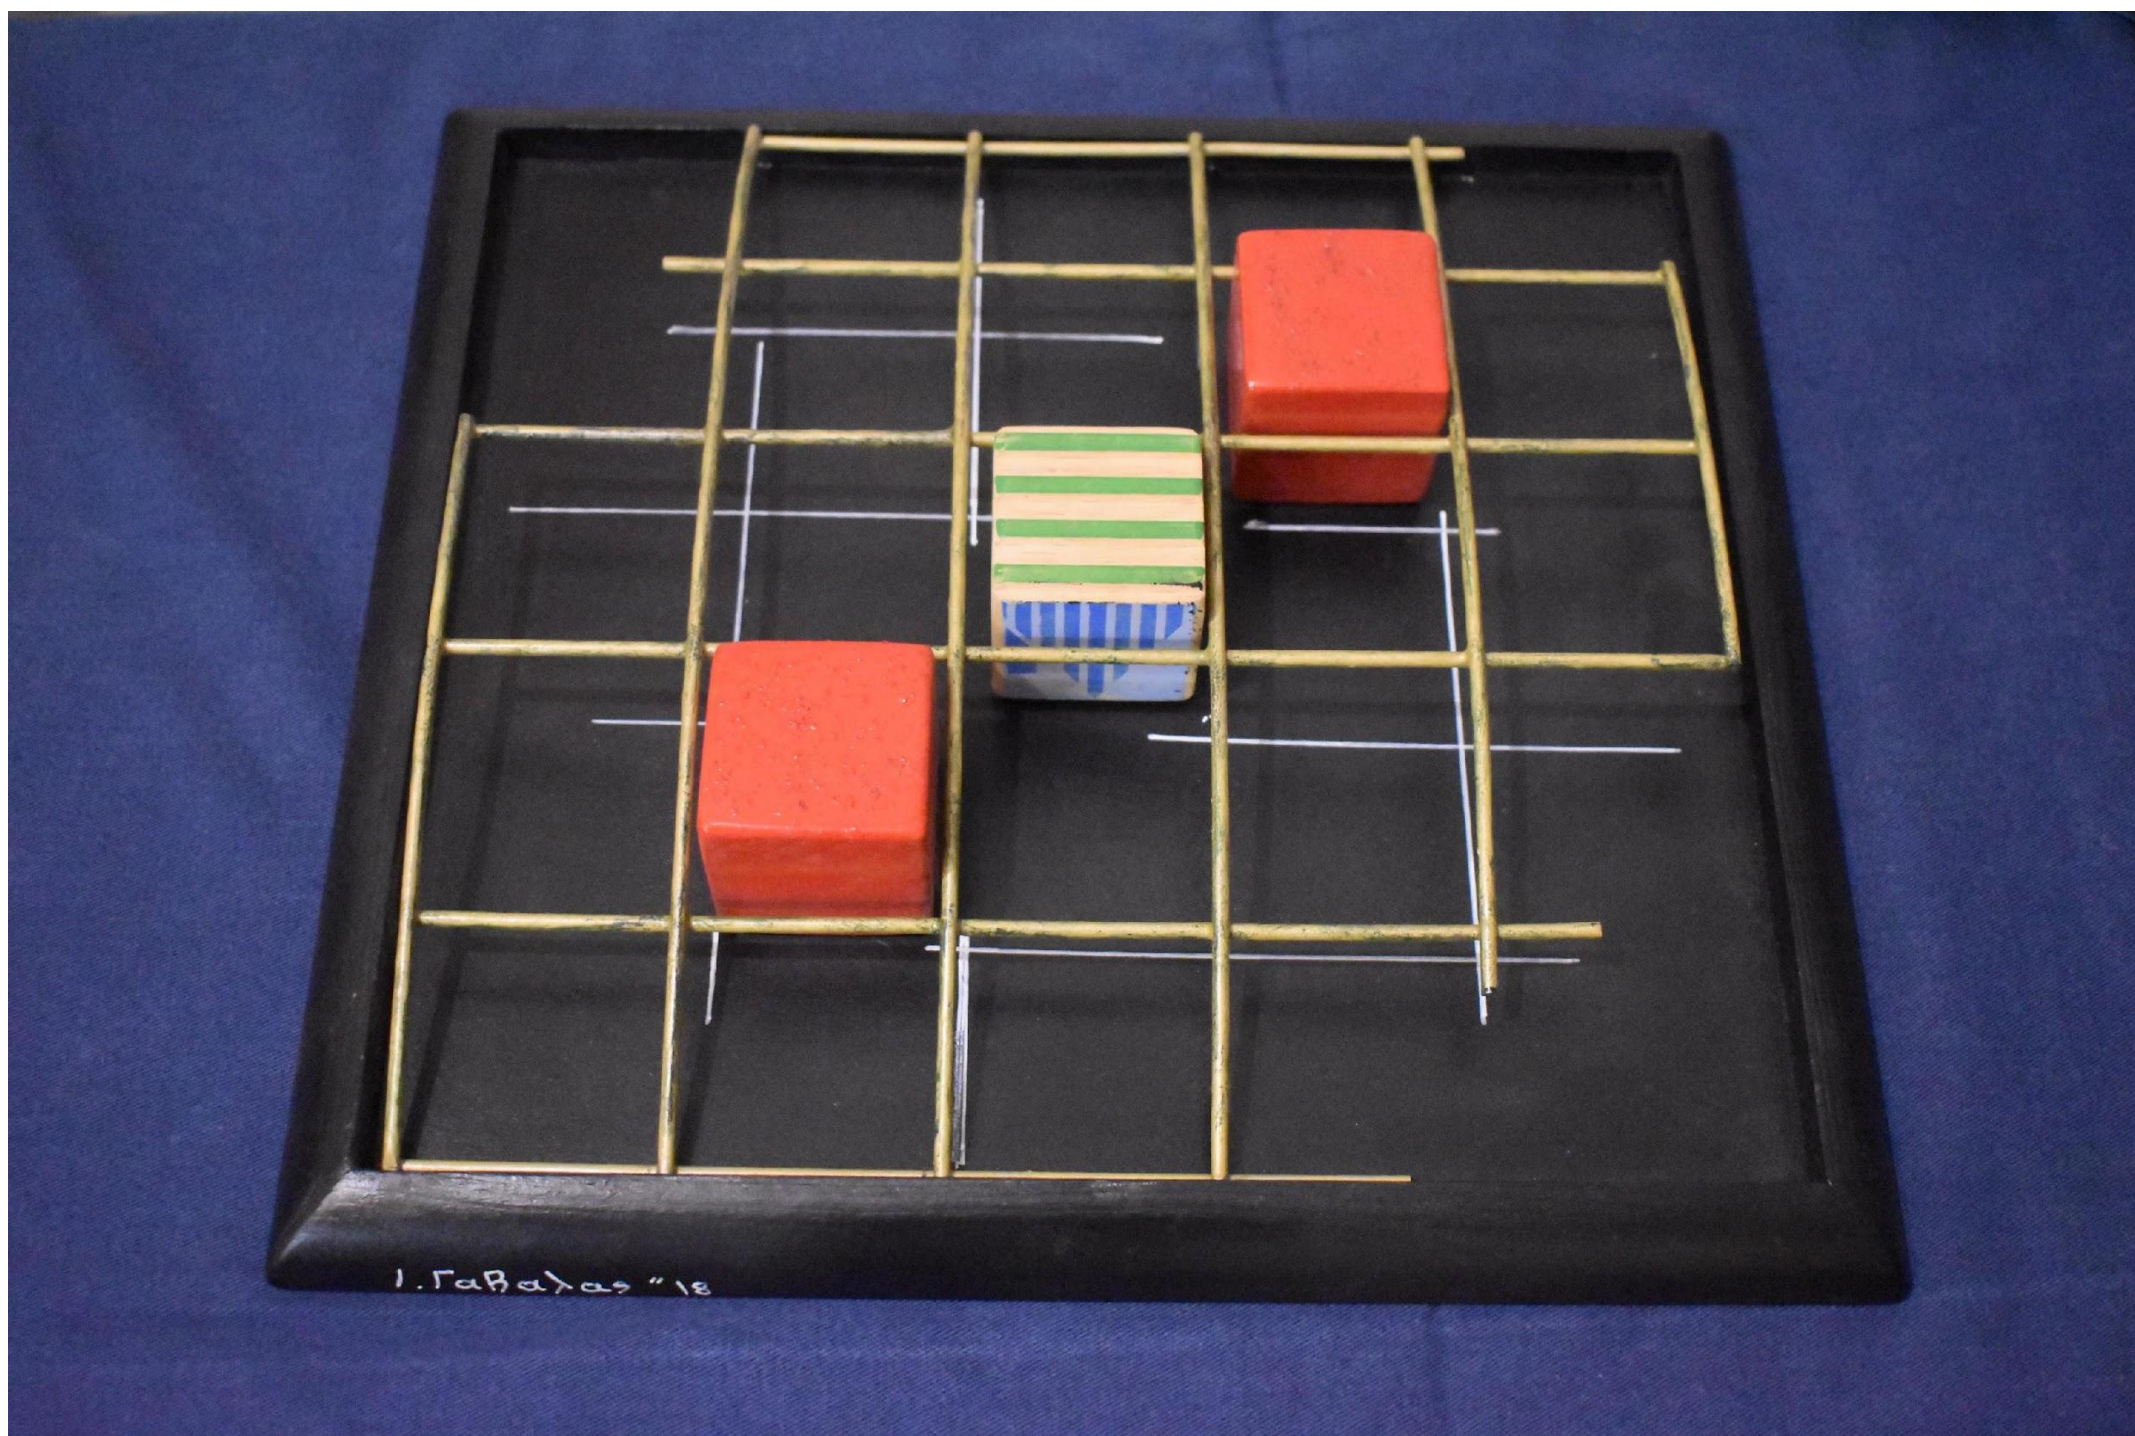

N.7

ΟΝΟΜΑ ΚΑΛΛΙΤΕΧΝΗ:

ΓΙΑΝΝΗΣ ΓΑΒΑΛΑΣ

ΕΠΙΤΡΑΠΕΖΙΟ ΓΛΥΠΤΟ - ΤΡΙΛΙΖΑ

ΔΙΑΣΤΑΣΗ: 31X33

ΕΙΔΙΚΗ ΤΙΜΗ: 150€