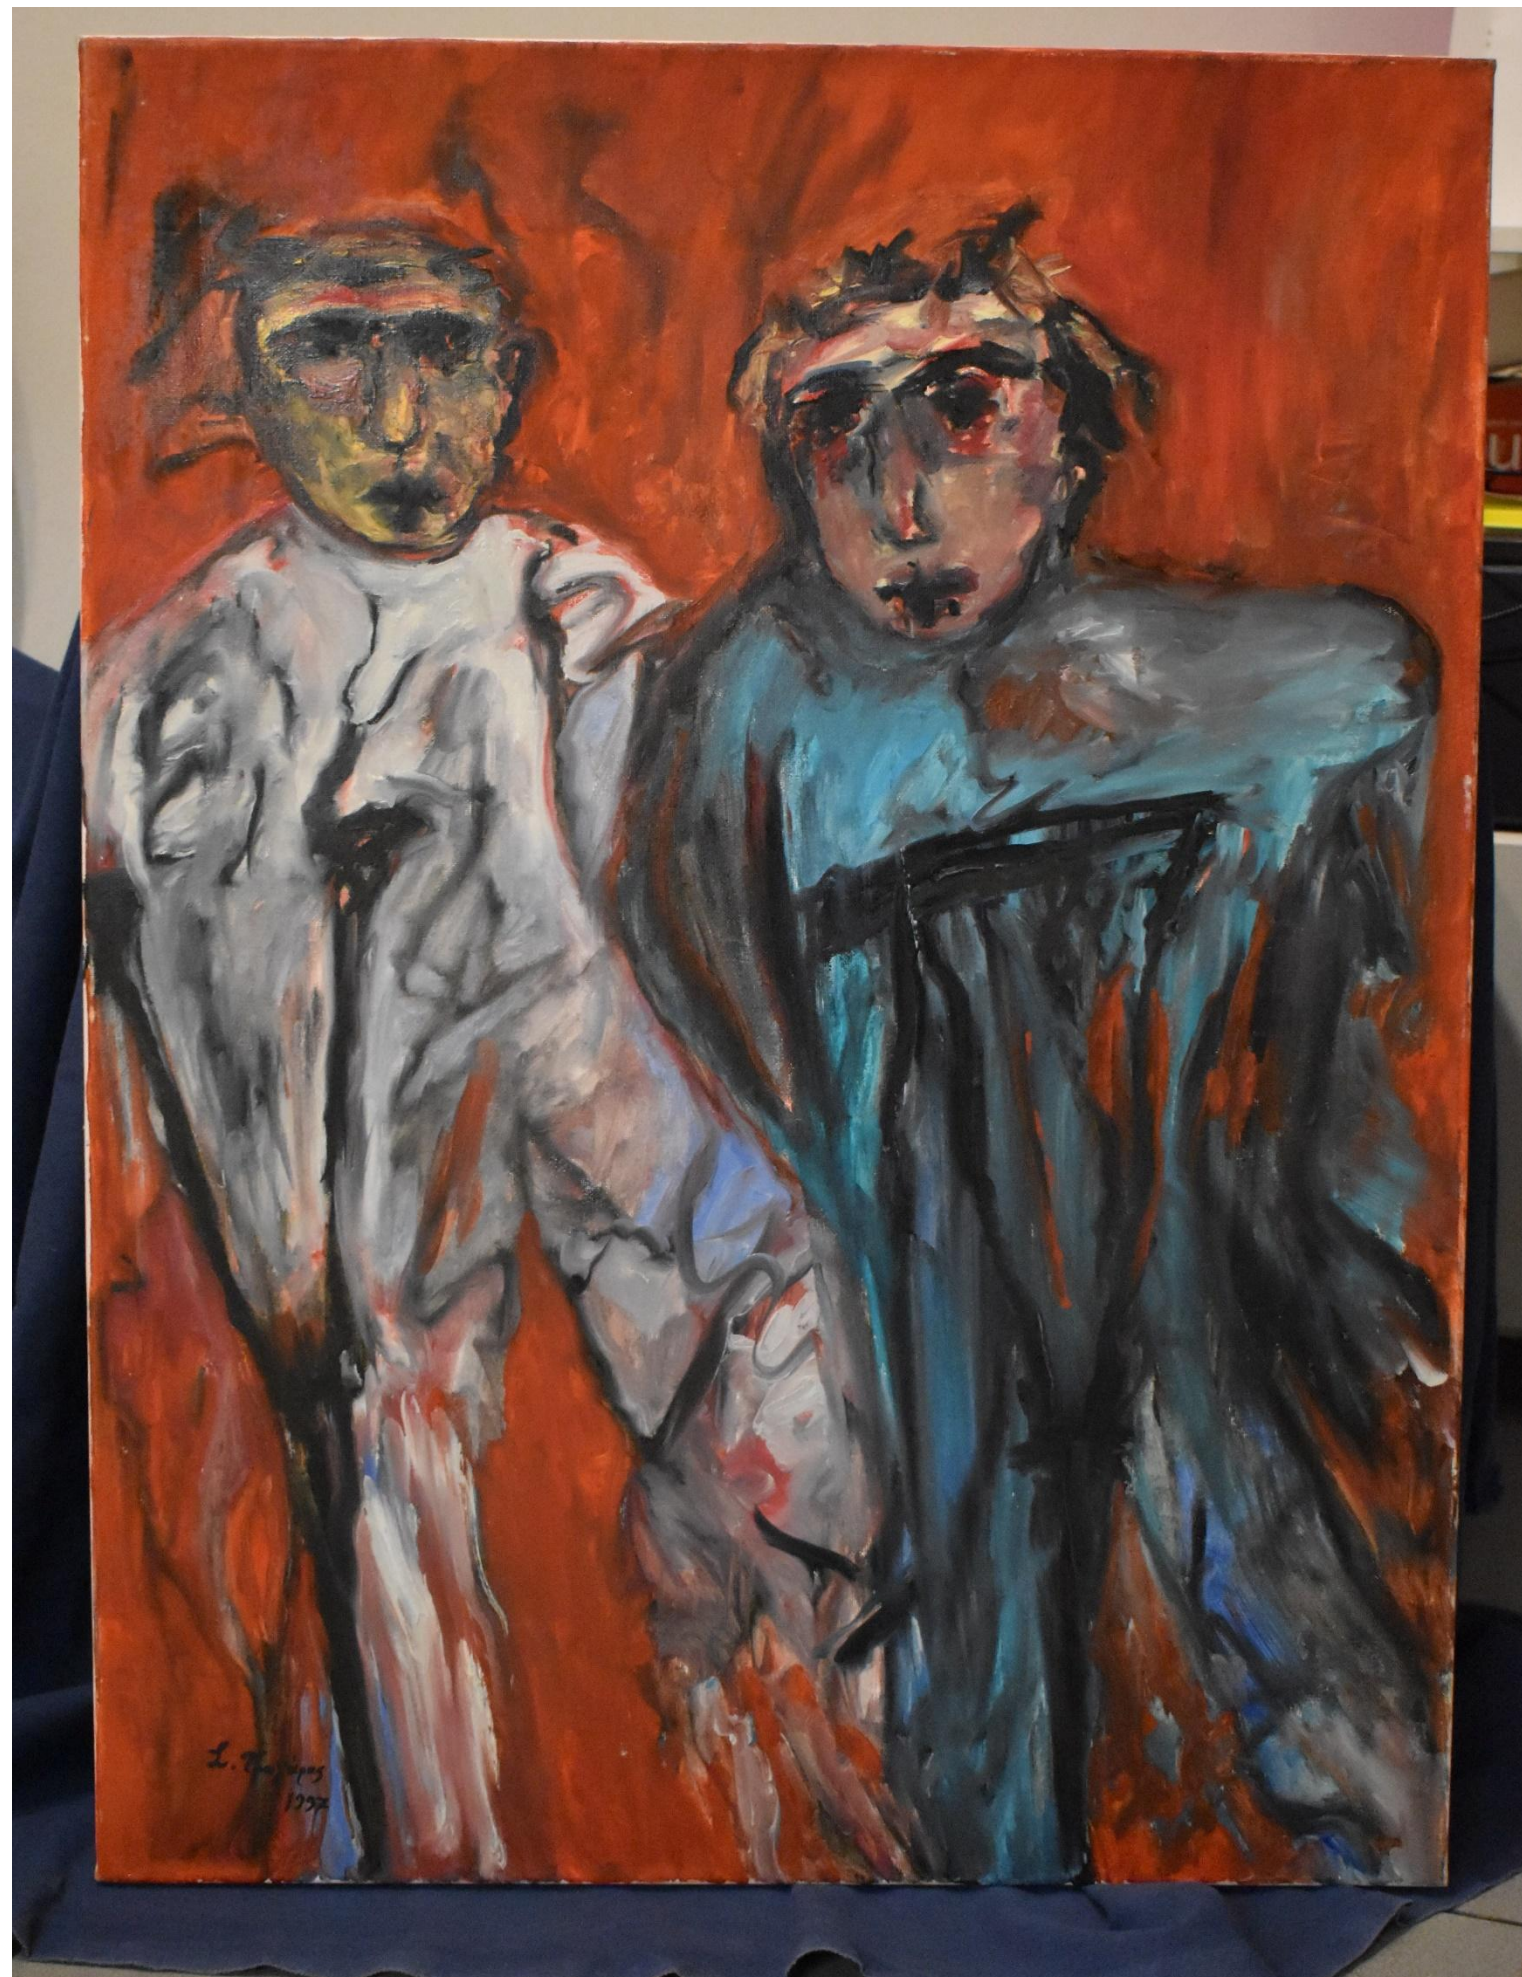

N.46

ΟΝΟΜΑ ΚΑΛΛΙΤΕΧΝΗ:

ΤΙΤΙΚΑ ΣΑΛΛΑ

ΖΩΓΡΑΦΙΚΟ ΕΡΓΟ ΣΕ ΚΟΡΝΙΖΑ

ΔΙΑΣΤΑΣΗ: 28,5Χ22,5

ΕΙΔΙΚΗ ΤΙΜΗ: 150€

N.47

ΟΝΟΜΑ ΚΑΛΛΙΤΕΧΝΗ: