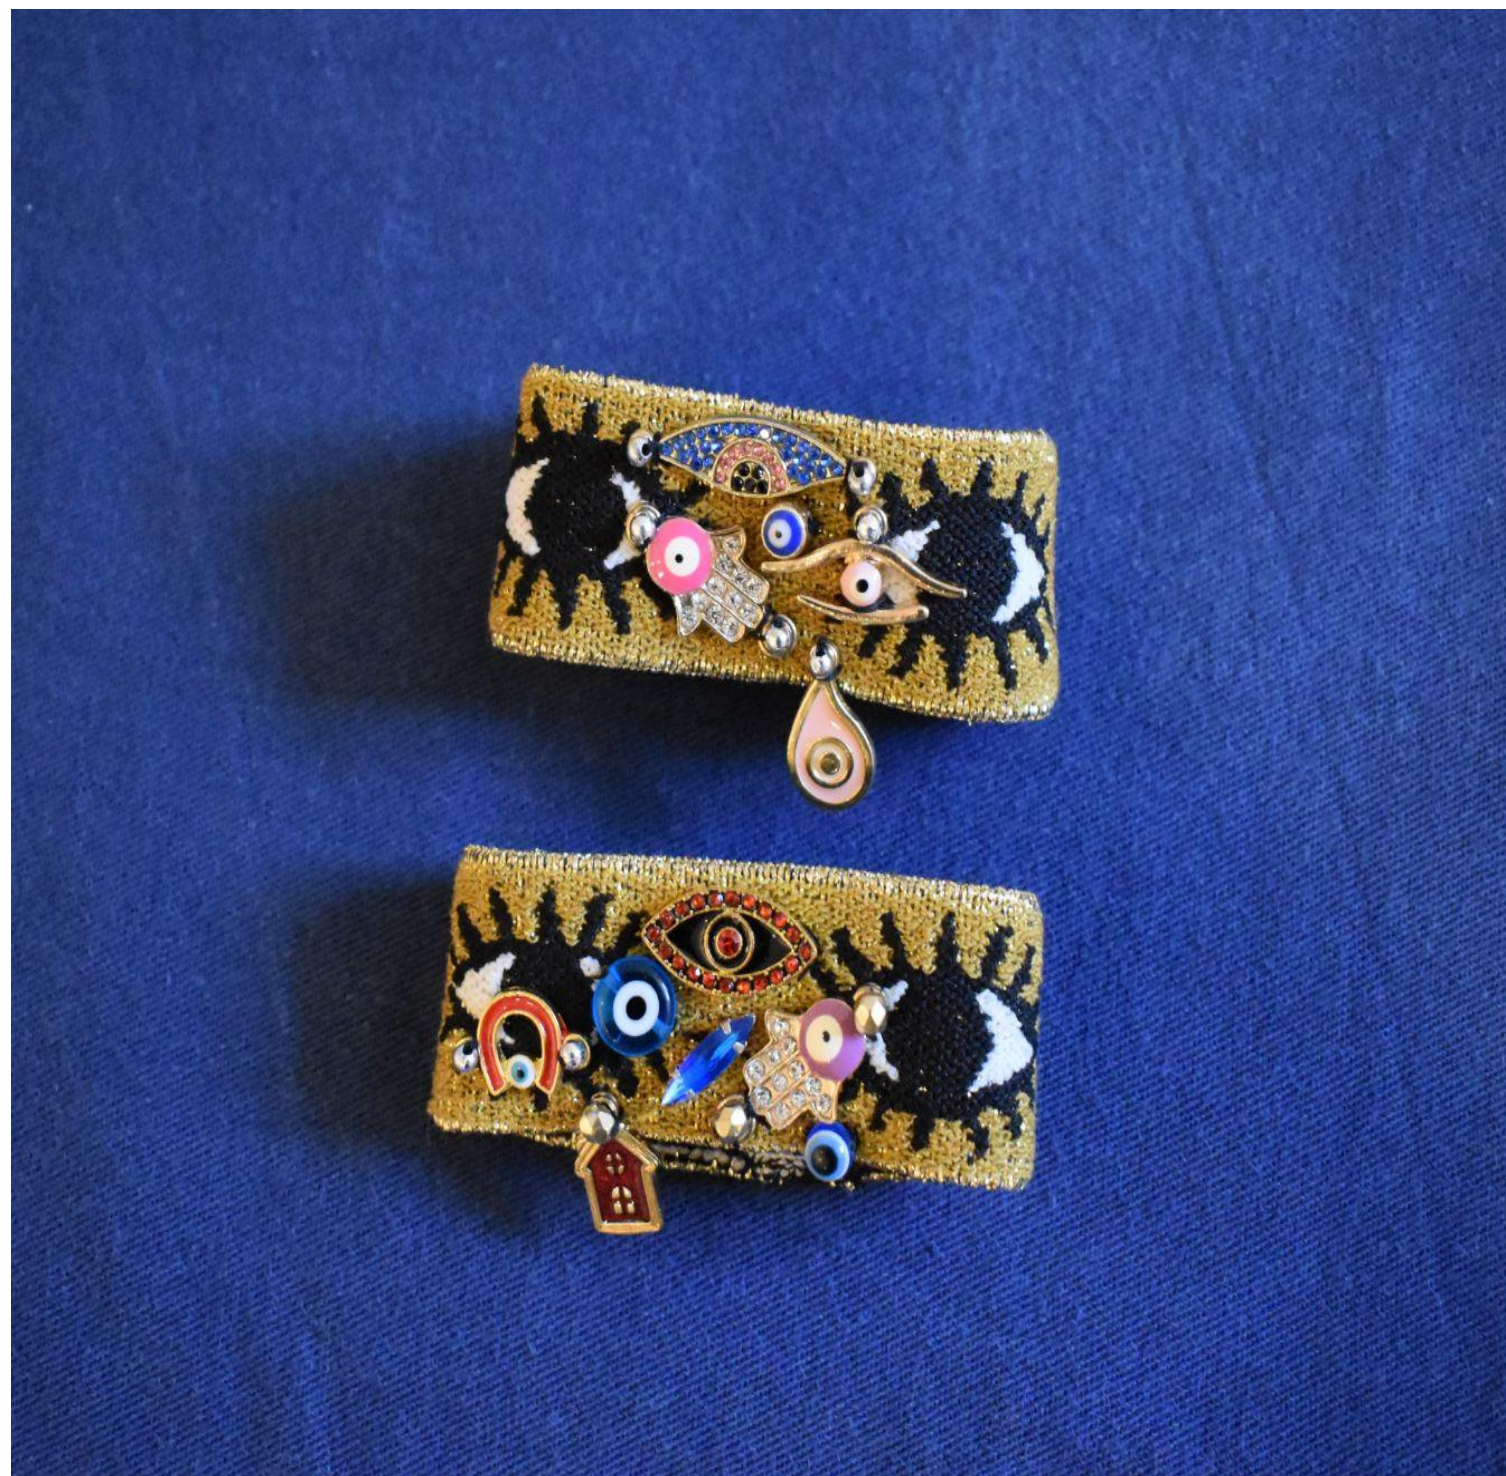

ΖΩΓΡΑΦΙΚΗ ΣΕ ΚΕΡΑΜΙΚΟ ΠΙΑΤΟ

ΔΙΑΣΤΑΣΗ: 34,5Χ34,5

ΕΙΔΙΚΗ ΤΙΜΗ: 30€

N.17

ΟΝΟΜΑ ΚΑΛΛΙΤΕΧΝΗΣ:

ΜΑΙΡΗ ΓΑΛΑΝΗ ΚΡΗΤΙΚΟΥ

ΧΕΙΡΟΠΟΙΗΤΑ ΒΡΑΧΙΟΛΙΑ

ΕΙΔΙΚΗ ΤΙΜΗ: 30€ ΤΟ ΤΕΜΑΧΙΟ